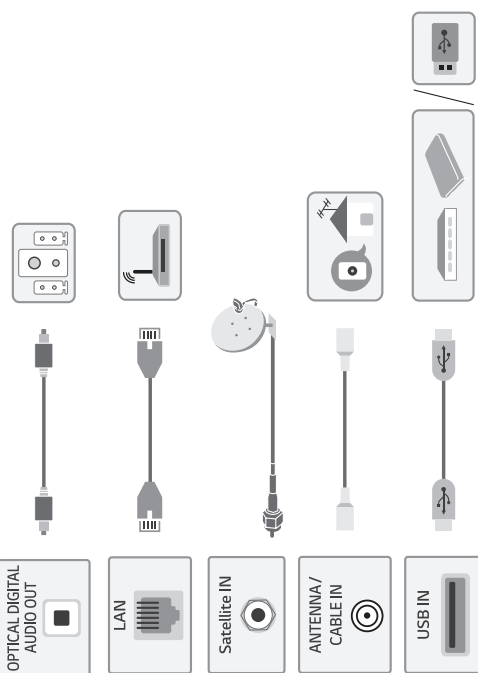

⊕ : Depending on model / В зависимости от модели / Залежно від моделі / Үлгіге байланысты / Rusumiga qarab / Загвараас хамаарна

	A	B	C	D	E	F	F - G
	(mm)				(kg)		
82UP81006LA	1835	1132	425	1052	59.9	45.1	41.4
86UP81006LA	1927	1178	425	1104	59.9	48.9	45.2
Требования к электропитанию Вимоги до електроживлення Електрогүтүну шарттары				AC 100-240 V ~ 50 / 60 Hz			