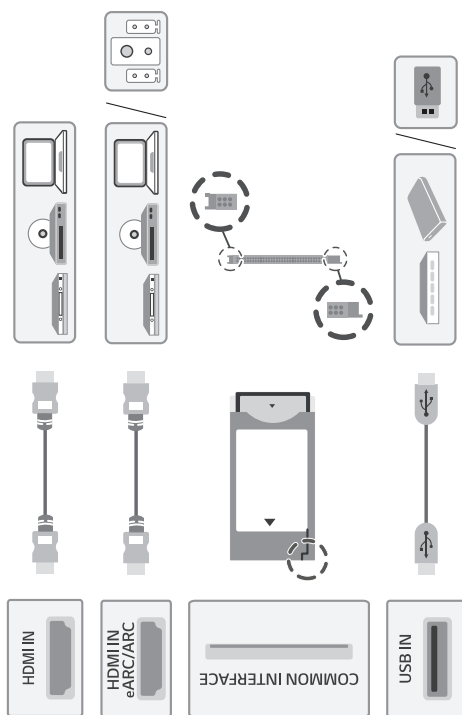

⊕ : Depending on model / В зависимости от модели / Залежно від моделі / Үлгіге байланысты / Rusumiga qarab / Загвараас хамаарна

	A	B	C	D	E	F	F - G
	(mm)				(kg)		
82UP81006LA	1835	1132	425	1052	59.9	45.1	41.4
86UP81006LA	1927	1178	425	1104	59.9	48.9	45.2
Требования к электропитанию Вимоги до електроживлення Електрогүтүну шарттары				AC 100-240 V ~ 50 / 60 Hz			