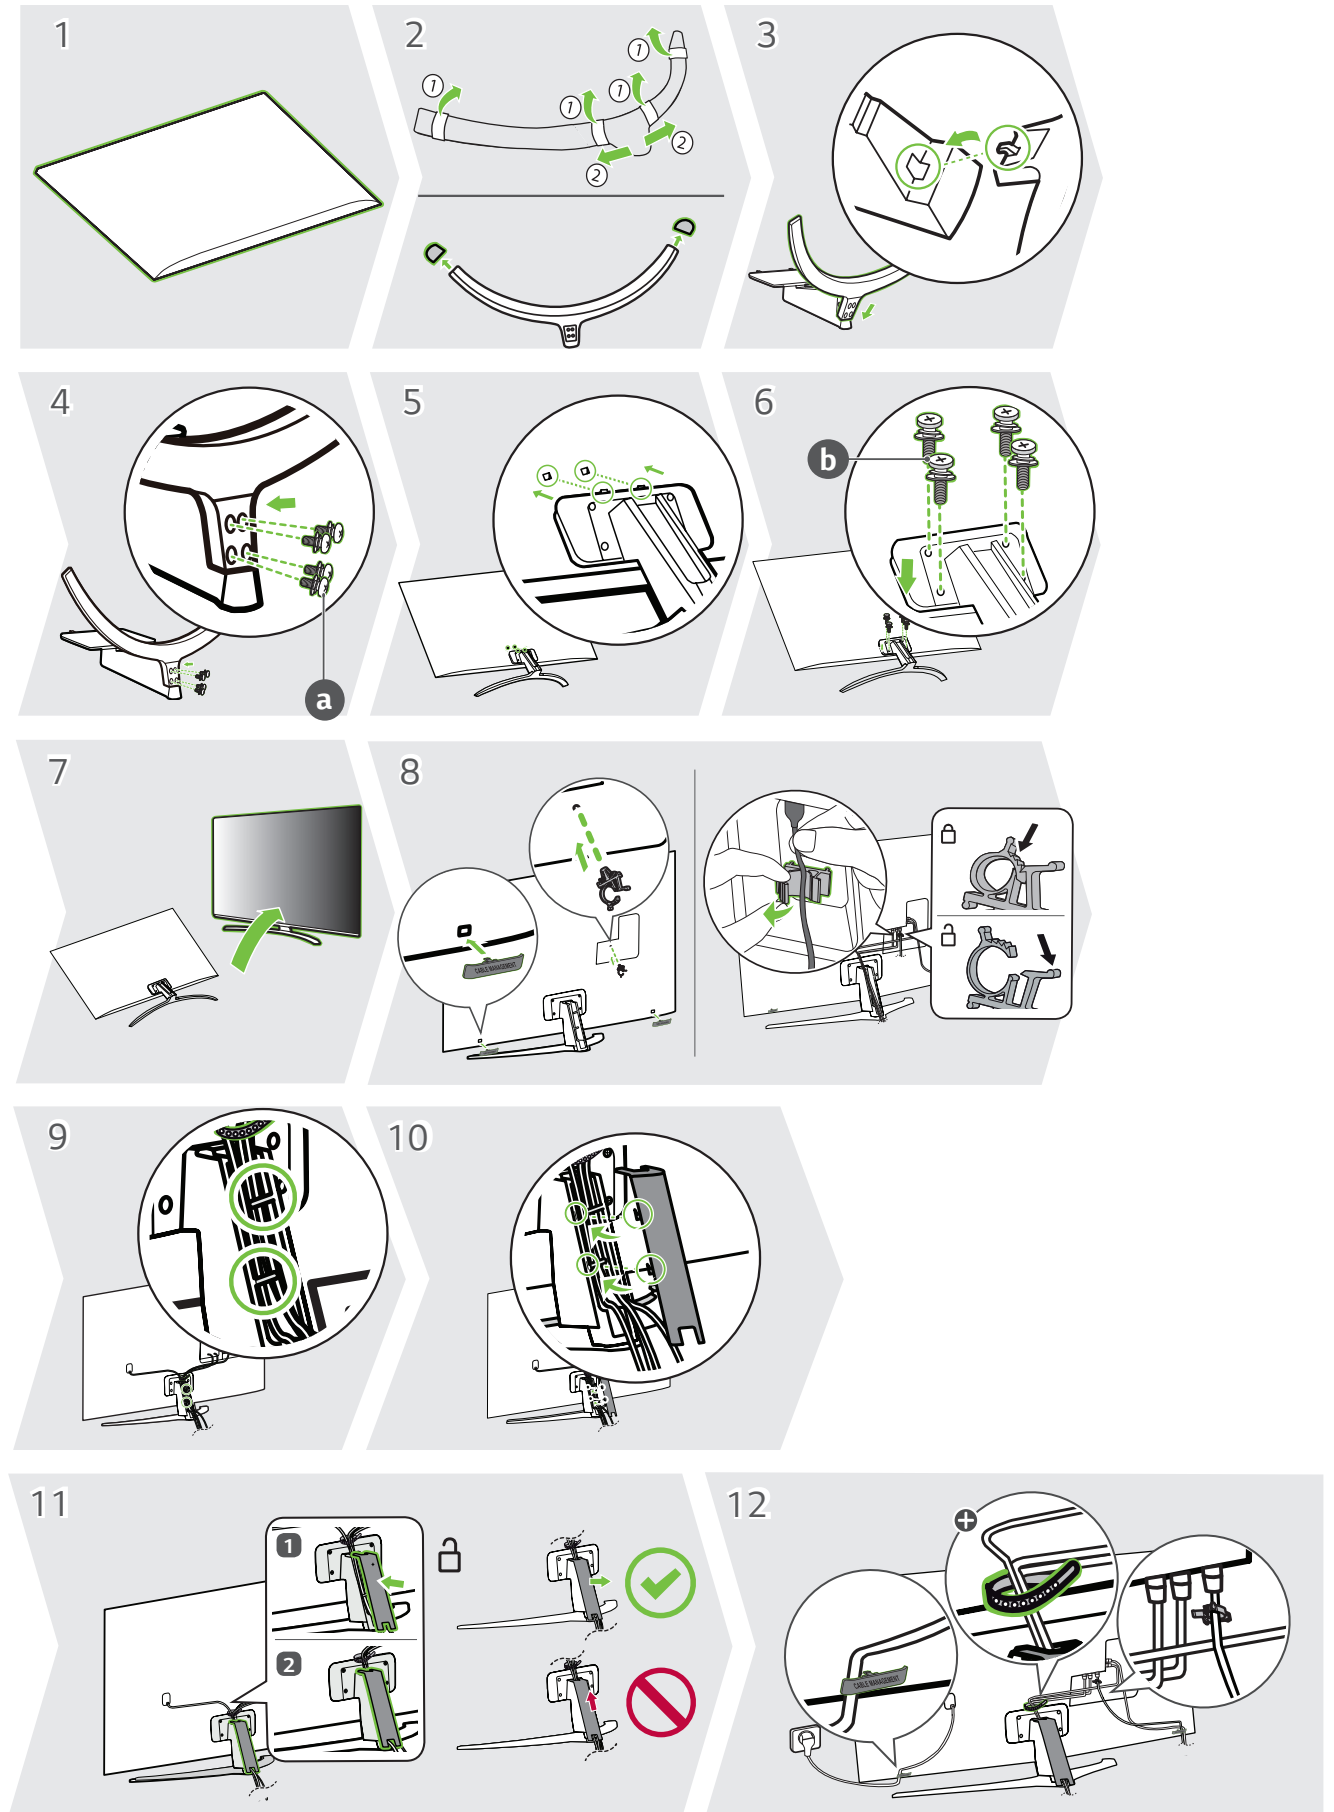

⊕ : Depending on model / В зависимости от модели / Залежно від моделі / Үлгіге байланысты / Rusumiga qarab / Загвараас хамаарна

	A	B	C	D	E	F	F - G
	(mm)				(kg)		
82UP81006LA	1835	1132	425	1052	59.9	45.1	41.4
86UP81006LA	1927	1178	425	1104	59.9	48.9	45.2
Требования к электропитанию Вимоги до електроживлення Електрогүтүну шарттары				AC 100-240 V ~ 50 / 60 Hz			