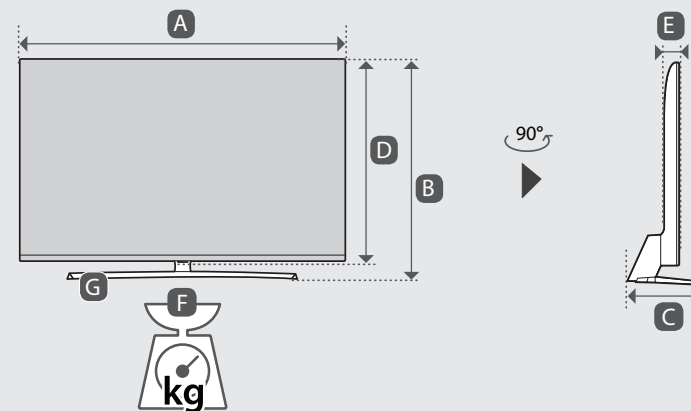

⊕ : Depending on model / В зависимости от модели / Залежно від моделі / Үлгіге байланысты / Rusumiga qarab / Загвараас хамаарна

	A	B	C	D	E	F	F - G
	(mm)				(kg)		
82UP81006LA	1835	1132	425	1052	59.9	45.1	41.4
86UP81006LA	1927	1178	425	1104	59.9	48.9	45.2
Требования к электропитанию Вимоги до електроживлення Електрогүтүну шарттары				AC 100-240 V ~ 50 / 60 Hz			