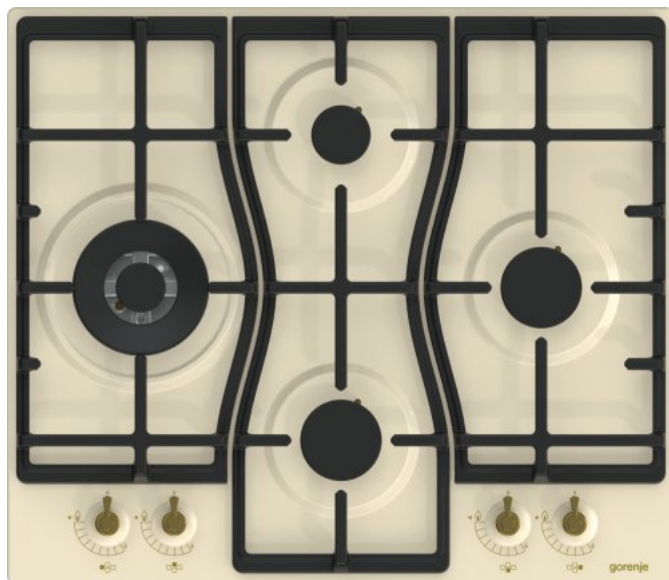

GW6D41CLI

gorenje
Life Simplified

Газовая варочная панель

 Чугунные решетки ProGrids

 BigSurface: большая варочная поверхность

 Горелка вок

 Автоматический электроподжиг

Широкий ассортимент газовых панелей

 XtraSurface

 Автоматический электроподжиг

Слоновая кость

Форма переключателей: **Эргономичные переключатели**

Решетка-подставка для турки

Автоматический электроподжиг варочной поверхности

4 газовые конфорки Передняя в центре: нормальная Ø 7.35 см, 1.8 кВт,
Задняя в центре: малая Ø 5.37 см, 1 кВт, Левая: Ø 12.3 см, 4.05 кВт,
Правая: нормальная Ø 7.35 см, 1.8 кВт

Решетки: **Чугунные решетки**

Двухконтурная горелка вок

Конфорка вок

Форсунки для сжиженного газа G30/30 в комплекте: **Форсунки для сжиженного газа G30/30 в комплекте**

Газ-контроль горелок варочной поверхности