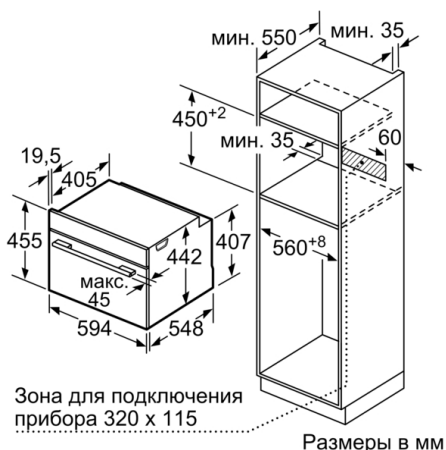

Материал панели управления : стекло

Материал двери : стекло

Вес нетто : 24,6 кг

Длина сетевого кабеля : 150 см

Мощность подключения : 1750 Вт

Предохранители : 10 А

Напряжение : 220-240 В

Частота : 50; 60 Гц

Техническая информация

- Длина сетевого кабеля: 150 см
- Норма напряжения 230В± 10%В
- Мощность подключения: 1.75 кВт

Размеры:

- Размеры прибора (ВxШxГ): 455 мм x 594 мм x 548 мм
- Размеры ниши для встраивания (ВxШxГ): 450 мм - 455 мм x 560 мм - 568 мм x 550 мм
- Пожалуйста, следуйте схемам встраивания и инструкции по монтажу
- Духовые шкафы Serie | 8 идеально комбинируются с компактными приборами как при вертикальном, так и горизонтальном встраивании.

Серия 8, Пароварка, 60 x 45 см, Черный CDG634AB0

Монтаж с варочной панелью.

Размеры в мм

При встраивании мелких бытовых приборов под варочной панелью необходимо учитывать требования к толщине столешницы (включая усиливающий элемент).

Размеры в мм

Размеры в мм

Размеры в мм