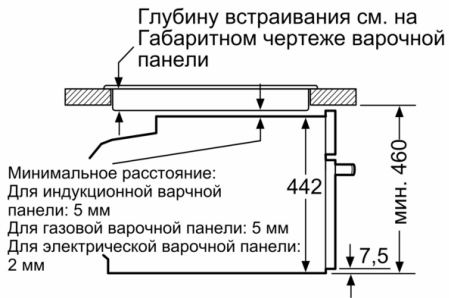

Технические особенности

Цвет фронтальной панели : Черный

Встраиваемый/ свободностоящий : Встроенный

Размеры ниши для встра. : 450-455 x 560-568 x 550 мм

Размеры прибора (мм) : 455 x 594 x 548 мм

Размеры прибора в упаковке (ВxШxГ) : 520 x 650 x 710 мм

Материал панели управления : стекло

Материал двери : стекло

Вес нетто : 24,6 кг

Длина сетевого кабеля : 150 см

Мощность подключения : 1750 Вт

Предохранители : 10 А

Напряжение : 220-240 В

Частота : 50; 60 Гц

Техническая информация

- Длина сетевого кабеля: 150 см
- Норма напряжения 230В± 10%В
- Мощность подключения: 1.75 кВт

Размеры:

- Размеры прибора (ВxШxГ): 455 мм x 594 мм x 548 мм
- Размеры ниши для встраивания (ВxШxГ): 450 мм - 455 мм x 560 мм - 568 мм x 550 мм
- Пожалуйста, следуйте схемам встраивания и инструкции по монтажу
- Духовые шкафы Serie | 8 идеально комбинируются с компактными приборами как при вертикальном, так и горизонтальном встраивании.

Серия 8, Пароварка, 60 x 45 см, Черный CDG634AB0

Монтаж с варочной панелью.

Размеры в мм

При встраивании мелких бытовых приборов под варочной панелью необходимо учитывать требования к толщине столешницы (включая усиливающий элемент).