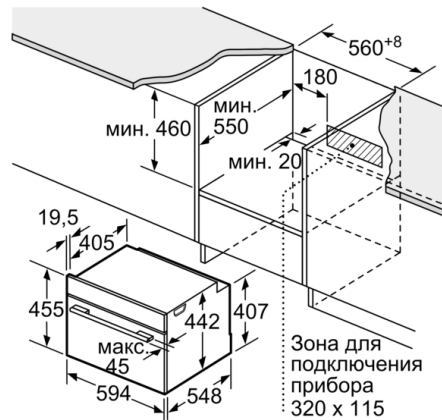

Техническая информация

- Длина сетевого кабеля: 150 см
- Норма напряжения 230В± 10%В
- Мощность подключения: 1.75 кВт

Размеры:

- Размеры прибора (ВxШxГ): 455 мм x 594 мм x 548 мм
- Размеры ниши для встраивания (ВxШxГ): 450 мм - 455 мм x 560 мм - 568 мм x 550 мм
- Пожалуйста, следуйте схемам встраивания и инструкции по монтажу
- Духовые шкафы Serie | 8 идеально комбинируются с компактными приборами как при вертикальном, так и горизонтальном встраивании.

Серия 8, Пароварка, 60 x 45 см, Черный CDG634AB0

Монтаж с варочной панелью.

Размеры в мм

При встраивании мелких бытовых приборов под варочной панелью необходимо учитывать требования к толщине столешницы (включая усиливающий элемент).

Тип варочной панели	мин. толщина столешницы	
	накладная	заподлицо
Индукционная варочная панель	42 мм	43 мм
Индукционная варочная панель с нагревом по всей площади	52 мм	53 мм
Газовая варочная панель	32 мм	43 мм
Электрическая варочная панель	32 мм	35 мм

Размеры в мм

Размеры в мм

Размеры в мм