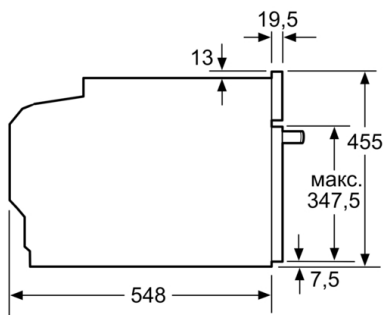

Техническая информация

- Длина сетевого кабеля: 150 см
- Норма напряжения 230В± 10%В
- Мощность подключения: 1.75 кВт

Размеры:

- Размеры прибора (ВxШxГ): 455 мм x 594 мм x 548 мм
- Размеры ниши для встраивания (ВxШxГ): 450 мм - 455 мм x 560 мм - 568 мм x 550 мм
- Пожалуйста, следуйте схемам встраивания и инструкции по монтажу
- Духовые шкафы Serie | 8 идеально комбинируются с компактными приборами как при вертикальном, так и горизонтальном встраивании.

Серия 8, Пароварка, 60 x 45 см, Черный CDG634AB0

Монтаж с варочной панелью.

Размеры в мм

При встраивании мелких бытовых приборов под варочной панелью необходимо учитывать требования к толщине столешницы (включая усиливающий элемент).

Тип варочной панели	мин. толщина столешницы	
	накладная	заподлицо
Индукционная варочная панель	42 мм	43 мм
Индукционная варочная панель с нагревом по всей площади	52 мм	53 мм
Газовая варочная панель	32 мм	43 мм
Электрическая варочная панель	32 мм	35 мм

Размеры в мм

Размеры в мм

Размеры в мм