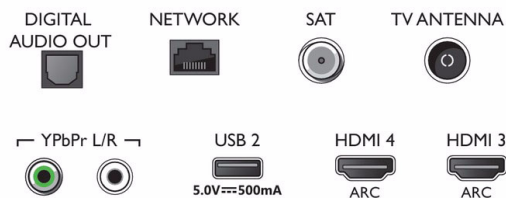

Culoare și finisaj

- Partea frontală a televizorului: Argintiu mediu

Connections

Side

Bottom

Data apariției 2019-09-19

Versiune: 3.0.1

12 NC: 8670 001 57787
EAN: 87 18863 01915 3