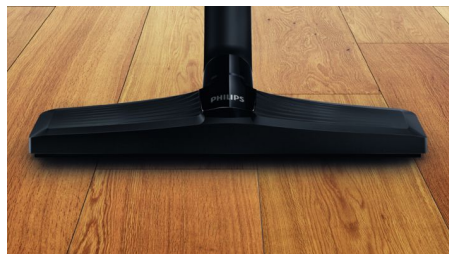

Насадка TriActive Pro

Новая насадка TriActive Pro — самая эффективная насадка Philips для ковровых и жестких напольных покрытий. Она плотно прилегает к поверхности пола, проникая воздушным потоком в ковры и подбирая даже самую мелкую пыль.

Мини-насадка "Турбо"

Мини-насадка "Турбо" быстро удалит волосы, шерсть животных, пух и пыль с диванов, подушек и других поверхностей. Эта щетка идеально подойдет владельцам домашних животных.

Насадка для паркета не оставляет царапин