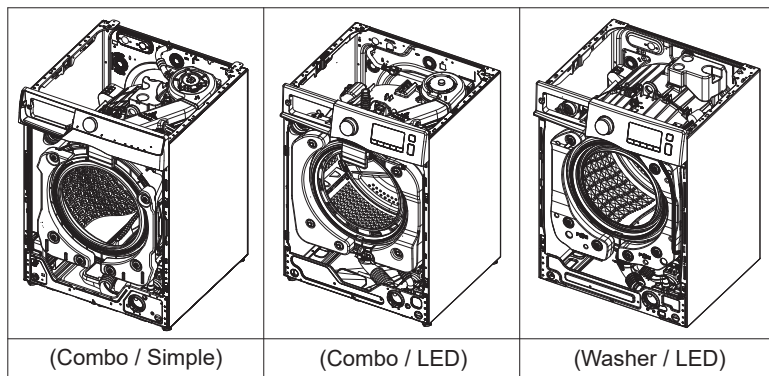

6. ANSAMBLU FILTRU

Schita nr.	Type	Subclasa nr.	Cod model	Cod piesă	Descriere
1		Toate modelele		DC97-15695A	ANSAMBLU FILTRU
				DC97-15695C	ANSAMBLU FILTRU