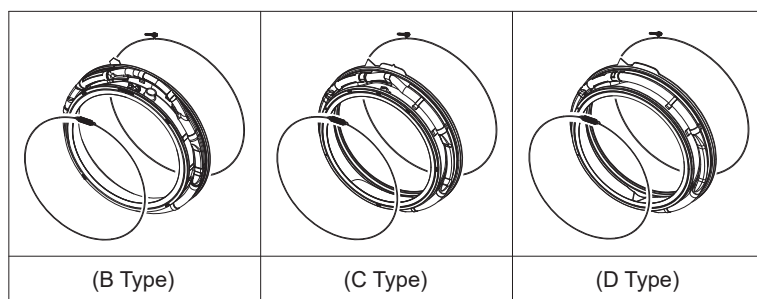

2. GARNITURA HUBLOU_MĂȘINI DE SPĂLAT

Acest document nu poate fi utilizat fără aprobarea Samsung.

Type	Cod model	Schita nr.	Cod piesă	Descriere
A	WW80T634CLE WW80T634DHE WW80T634DLE WW80T634DLH WW80T654ALE WW80T654ALX WW80T654DHE WW80T654DLE WW80T654DLH WW80T684ALE WW80T684ALH	1	DC97-18852A	GARNITURA HUBLOU
	WW80T684DHE WW80T684DLE WW80T684DLH WW80T684DLN WW81T684AHH WW90T604CLE WW90T604CLN WW90T634CLE WW90T634DHE WW90T634DHH WW90T634DLE WW90T634DLH WW90T684DLN WW9XT654ALH WW80T734ABH WW80T734AWH WW80T734DBH WW80T734DWH WW80T754ABH WW80T754ABT WW80T754DBH WW80T754DBT	2	DC91-12078D	ANSAMBLU FIXARE GARNITURA
		3	DC97-14618A	ANSAMBLU PRINDERE GARNITURA
B	WW80T656ALE WW8GT654ALH WW90T606CHE WW90T606CLE WW90T606CLH WW90T636AHH	1	DC97-20515A	GARNITURA HUBLOU
	WW90T636ALH WW90T656AHE WW90T656ALE WW92T656CLE WW9GT684ALE WW10T734AWH WW10T734DBH WW10T734DWH WW10T754ABT WW10T754CBH WW10T754DBH WW10TP34DBH	2	DC91-12078E	ANSAMBLU FIXARE GARNITURA
		3	DC91-12077G	ANSAMBLU PRINDERE GARNITURA