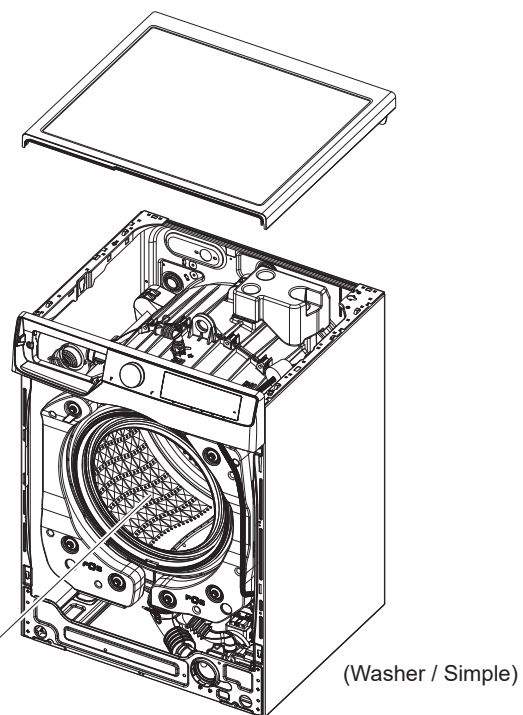

2. GARNITURA HUBLOU_MĂȘINI DE SPĂLAT

Acest document nu poate fi utilizat fără aprobarea Samsung.

Type	Cod model	Schita nr.	Cod piesă	Descriere
A	WW80T634CLE WW80T634DHE WW80T634DLE WW80T634DLH WW80T654ALE WW80T654ALX WW80T654DHE WW80T654DLE WW80T654DLH WW80T684ALE WW80T684ALH	1	DC97-18852A	GARNITURA HUBLOU
	WW80T684DHE WW80T684DLE WW80T684DLH WW80T684DLN WW81T684AHH WW90T604CLE WW90T604CLN WW90T634CLE WW90T634DHE WW90T634DHH WW90T634DLE WW90T634DLH WW90T684DLN WW9XT654ALH WW80T734ABH WW80T734AWH WW80T734DBH WW80T734DWH WW80T754ABH WW80T754ABT WW80T754DBH WW80T754DBT	2	DC91-12078D	ANSAMBLU FIXARE GARNITURA
		3	DC97-14618A	ANSAMBLU PRINDERE GARNITURA
B	WW80T656ALE WW8GT654ALH WW90T606CHE WW90T606CLE WW90T606CLH WW90T636AHH	1	DC97-20515A	GARNITURA HUBLOU
	WW90T636ALH WW90T656AHE WW90T656ALE WW92T656CLE WW9GT684ALE WW10T734AWH WW10T734DBH WW10T734DWH WW10T754ABT WW10T754CBH WW10T754DBH WW10TP34DBH	2	DC91-12078E	ANSAMBLU FIXARE GARNITURA
		3	DC91-12077G	ANSAMBLU PRINDERE GARNITURA