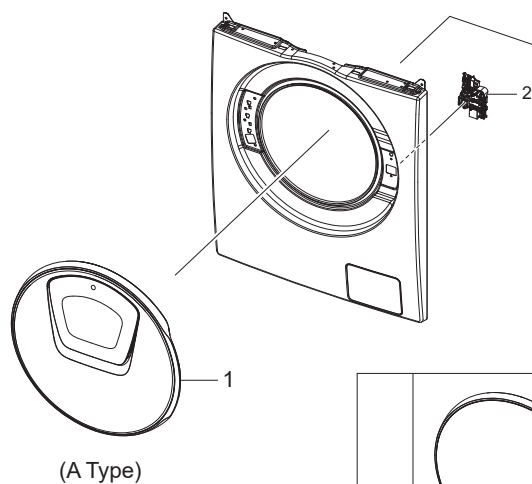

Pentru informații despre achiziționarea de piese și instrumente, vă rugăm să accesați <http://www.samsung.com/support>

1. ANSAMBLU UȘĂ

Schita nr.	Type	Subclasa nr.	Cod model	Cod piesă	Descriere
1	A	1	W***T*5**B*	DC97-22267A	ANSAMBLU UȘĂ
		2	W***T98**S*	DC97-22267B	ANSAMBLU UȘĂ
			W***T95**S*		
	3	W***T*5**W*	DC97-22267C	ANSAMBLU UȘĂ	
	B	1	W***T*0**B*	DC97-22269A	ANSAMBLU UȘĂ
			W***T*3**B*		
		2	W***T*3**W*	DC97-22269B	ANSAMBLU UȘĂ
3		W***T93**S*	DC97-22269C	ANSAMBLU UȘĂ	

Acest document nu poate fi utilizat fără aprobarea Samsung.

Schita nr.	Type	Subclasa nr.	Cod model	Cod piesă	Descriere	
1	C	1	WW**T*5*L*	DC97-22268A/ DC97-22375A	ANSAMBLU UȘĂ	
			WW**T*8*L*			
		2	WW**T*5*H*	DC63-02606B/ DC97-22375B	ANSAMBLU UȘĂ	
			WW**T*8*H*			
		3	W***T*5**A*	DC97-22268B/ DC97-22400A	ANSAMBLU UȘĂ	
		4	W***T*5*T*	DC97-22268D/ DC97-22400B	ANSAMBLU UȘĂ	
		D	1	W***T*3**A*	DC97-22270A/ DC97-22399A	ANSAMBLU UȘĂ
				W***T*0**A*		
	2		WW**T*3*L*	DC97-22270B/ DC97-22426A	ANSAMBLU UȘĂ	
			WW**T*0*L*			
	3		WW**T*3*H*	DC97-22270C/ DC97-22426B	ANSAMBLU UȘĂ	
			WW**T*0*H*			
	4		W***T*0*T*	DC97-22270D/ DC97-22399F	ANSAMBLU UȘĂ	
	E		1	WW**T4***E*	DC97-22271A/ DC97-22447B	ANSAMBLU UȘĂ
		2	WW**T4***C*	DC97-22271B/	ANSAMBLU UȘĂ	
				DC97-22447A		
		3	WD**T4***E*	DC97-22272A	ANSAMBLU UȘĂ	
	4	WD**T4***C*	DC97-22272B	ANSAMBLU UȘĂ		
	2	Toate modelele			DC34-00028B	INCUIETOARE UȘĂ