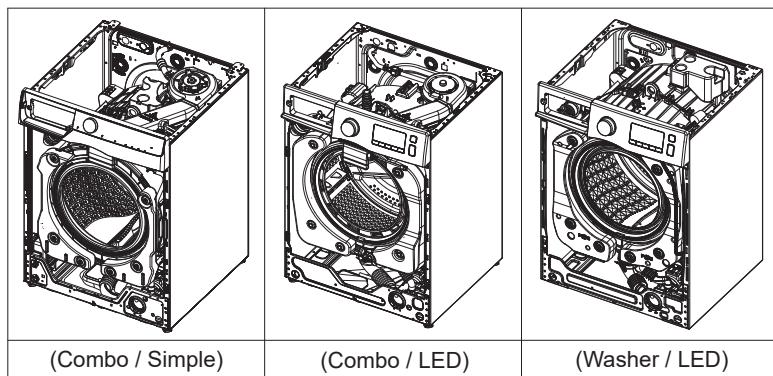

Pentru informații despre achiziționarea de piese și instrumente, vă rugăm să accesați <http://www.samsung.com/support>

1. ANSAMBLU UȘĂ

Schita nr.	Type	Subclasa nr.	Cod model	Cod piesă	Descriere
1	A	1	W***T*5**B*	DC97-22267A	ANSAMBLU UȘĂ
		2	W***T98**S*	DC97-22267B	ANSAMBLU UȘĂ
			W***T95**S*		
	3	W***T*5**W*	DC97-22267C	ANSAMBLU UȘĂ	
	B	1	W***T*0**B*	DC97-22269A	ANSAMBLU UȘĂ
			W***T*3**B*		
		2	W***T*3**W*	DC97-22269B	ANSAMBLU UȘĂ
3		W***T93**S*	DC97-22269C	ANSAMBLU UȘĂ	

Acest document nu poate fi utilizat fără aprobarea Samsung.

Schita nr.	Type	Subclasa nr.	Cod model	Cod piesă	Descriere	
1	C	1	WW**T*5*L*	DC97-22268A/ DC97-22375A	ANSAMBLU UȘĂ	
			WW**T*8*L*			
		2	WW**T*5*H*	DC63-02606B/ DC97-22375B	ANSAMBLU UȘĂ	
			WW**T*8*H*			
		3	W***T*5**A*	DC97-22268B/ DC97-22400A	ANSAMBLU UȘĂ	
		4	W***T*5*T*	DC97-22268D/ DC97-22400B	ANSAMBLU UȘĂ	
		D	1	W***T*3**A*	DC97-22270A/ DC97-22399A	ANSAMBLU UȘĂ
				W***T*0**A*		
	2		WW**T*3*L*	DC97-22270B/ DC97-22426A	ANSAMBLU UȘĂ	
			WW**T*0*L*			
	3		WW**T*3*H*	DC97-22270C/ DC97-22426B	ANSAMBLU UȘĂ	
			WW**T*0*H*			
	4		W***T*0*T*	DC97-22270D/ DC97-22399F	ANSAMBLU UȘĂ	
	E		1	WW**T4***E*	DC97-22271A/ DC97-22447B	ANSAMBLU UȘĂ
		2	WW**T4***C*	DC97-22271B/	ANSAMBLU UȘĂ	
				DC97-22447A		
		3	WD**T4***E*	DC97-22272A	ANSAMBLU UȘĂ	
	4	WD**T4***C*	DC97-22272B	ANSAMBLU UȘĂ		
	2	Toate modelele			DC34-00028B	INCUIETOARE UȘĂ