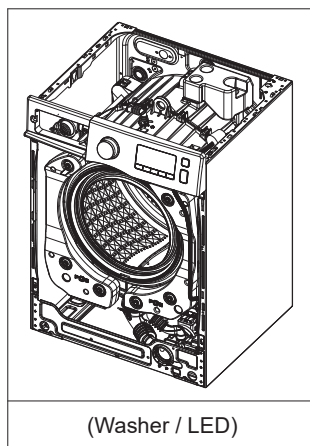

2. GARNITURA HUBLOU_MĂȘINI DE SPĂLAT

Acest document nu poate fi utilizat fără aprobarea Samsung.

Type	Cod model	Schita nr.	Cod piesă	Descriere
A	WW80T634CLE WW80T634DHE WW80T634DLE WW80T634DLH WW80T654ALE WW80T654ALX WW80T654DHE WW80T654DLE WW80T654DLH WW80T684ALE WW80T684ALH	1	DC97-18852A	GARNITURA HUBLOU
	WW80T684DHE WW80T684DLE WW80T684DLH WW80T684DLN WW81T684AHH WW90T604CLE WW90T604CLN WW90T634CLE WW90T634DHE WW90T634DHH WW90T634DLE WW90T634DLH WW90T684DLN WW9XT654ALH WW80T734ABH WW80T734AWH WW80T734DBH WW80T734DWH WW80T754ABH WW80T754ABT WW80T754DBH WW80T754DBT	2	DC91-12078D	ANSAMBLU FIXARE GARNITURA
		3	DC97-14618A	ANSAMBLU PRINDERE GARNITURA
B	WW80T656ALE WW8GT654ALH WW90T606CHE WW90T606CLE WW90T606CLH WW90T636AHH	1	DC97-20515A	GARNITURA HUBLOU
	WW90T636ALH WW90T656AHE WW90T656ALE WW92T656CLE WW9GT684ALE WW10T734AWH WW10T734DBH WW10T734DWH WW10T754ABT WW10T754CBH WW10T754DBH WW10TP34DBH	2	DC91-12078E	ANSAMBLU FIXARE GARNITURA
		3	DC91-12077G	ANSAMBLU PRINDERE GARNITURA