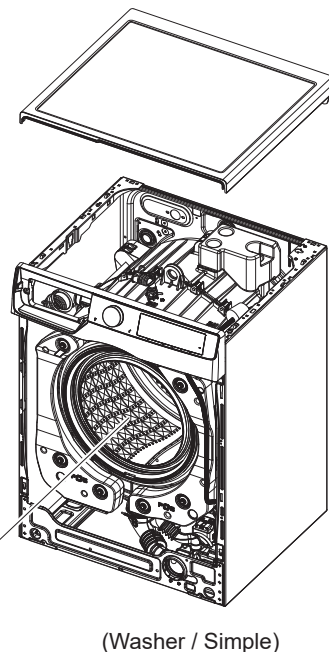

Pentru informații despre achiziționarea de piese și instrumente, vă rugăm să accesați <http://www.samsung.com/support>

1. ANSAMBLU UȘĂ

Schita nr.	Type	Subclasa nr.	Cod model	Cod piesă	Descriere
1	A	1	W***T*5**B*	DC97-22267A	ANSAMBLU UȘĂ
		2	W***T98**S*	DC97-22267B	ANSAMBLU UȘĂ
			W***T95**S*		
	3	W***T*5**W*	DC97-22267C	ANSAMBLU UȘĂ	
	B	1	W***T*0**B*	DC97-22269A	ANSAMBLU UȘĂ
			W***T*3**B*		
		2	W***T*3**W*	DC97-22269B	ANSAMBLU UȘĂ
3		W***T93**S*	DC97-22269C	ANSAMBLU UȘĂ	

Acest document nu poate fi utilizat fără aprobarea Samsung.

Schita nr.	Type	Subclasa nr.	Cod model	Cod piesă	Descriere	
1	C	1	WW**T*5*L*	DC97-22268A/ DC97-22375A	ANSAMBLU UȘĂ	
			WW**T*8*L*			
		2	WW**T*5*H*	DC63-02606B/ DC97-22375B	ANSAMBLU UȘĂ	
			WW**T*8*H*			
		3	W***T*5**A*	DC97-22268B/ DC97-22400A	ANSAMBLU UȘĂ	
		4	W***T*5*T*	DC97-22268D/ DC97-22400B	ANSAMBLU UȘĂ	
		D	1	W***T*3**A*	DC97-22270A/ DC97-22399A	ANSAMBLU UȘĂ
				W***T*0**A*		
	2		WW**T*3*L*	DC97-22270B/ DC97-22426A	ANSAMBLU UȘĂ	
			WW**T*0*L*			
	3		WW**T*3*H*	DC97-22270C/ DC97-22426B	ANSAMBLU UȘĂ	
			WW**T*0*H*			
	4		W***T*0*T*	DC97-22270D/ DC97-22399F	ANSAMBLU UȘĂ	
	E		1	WW**T4***E*	DC97-22271A/ DC97-22447B	ANSAMBLU UȘĂ
		2	WW**T4***C*	DC97-22271B/	ANSAMBLU UȘĂ	
				DC97-22447A		
		3	WD**T4***E*	DC97-22272A	ANSAMBLU UȘĂ	
	4	WD**T4***C*	DC97-22272B	ANSAMBLU UȘĂ		
	2	Toate modelele			DC34-00028B	INCUIETOARE UȘĂ