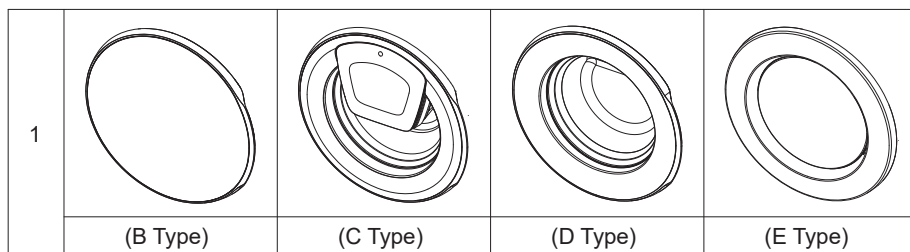

Pentru informații despre achiziționarea de piese și instrumente, vă rugăm să accesați <http://www.samsung.com/support>

1. ANSAMBLU UȘĂ

Schita nr.	Type	Subclasa nr.	Cod model	Cod piesă	Descriere
1	A	1	W***T*5**B*	DC97-22267A	ANSAMBLU UȘĂ
		2	W***T98**S*	DC97-22267B	ANSAMBLU UȘĂ
			W***T95**S*		
	3	W***T*5**W*	DC97-22267C	ANSAMBLU UȘĂ	
	B	1	W***T*0**B*	DC97-22269A	ANSAMBLU UȘĂ
			W***T*3**B*		
		2	W***T*3**W*	DC97-22269B	ANSAMBLU UȘĂ
3		W***T93**S*	DC97-22269C	ANSAMBLU UȘĂ	